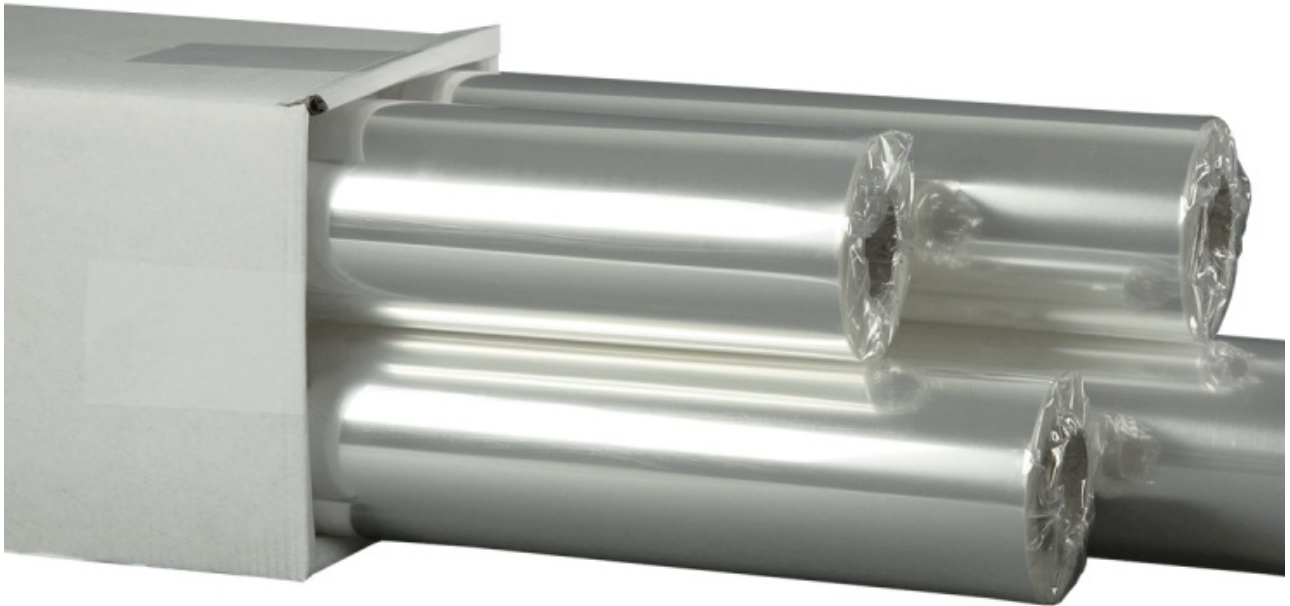

BOBINE STESE E MONOPIEGATE NEUTRE IN PPL BOT

cod.: 018

Bobine stese e monopiegate realizzate con film bot plain, di ottima trasparenza e brillantezza. Utilizzate anche per confezioni regalo.

SETTORI DI UTILIZZO